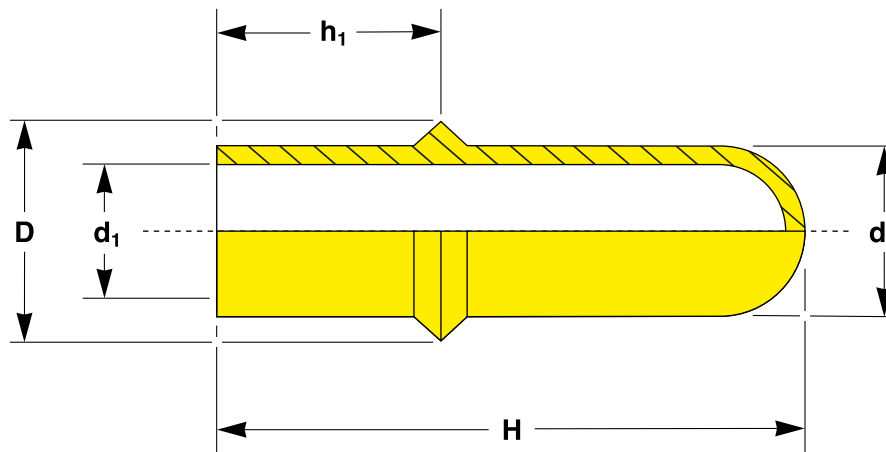

PROTEC PROSICON® EPS 625

Capuchons à collerette chanfreinée – silicone

DIMENSIONS

Alle Abmessungen in mm

Dimensions					UV	Couleur	Références
d₁	d₂	D	H	h₁			
4.39	7.39	11.99	30.99	11.99	250	jaune	EPS 625 / M 8
5.69	8.71	14.71	32.00	13.00	250	rose	EPS 625 / M10
7.65	10.69	15.80	33.02	14.00	250	nature	EPS 625 / M12
8.00	10.69	15.80	45.66	14.00	250	nature	EPS 625 / M12L
10.69	13.69	18.01	34.04	15.01	250	gris	EPS 625 / M14
9.55	12.70	17.53	57.15	17.02	250	nature	EPS 625 / M14L

Pour toutes dimensions non indiquées ci-dessus, merci de nous contacter.
PROTEC se réserve le droit de changer ou d'améliorer les produits et spécifications à tout moment.